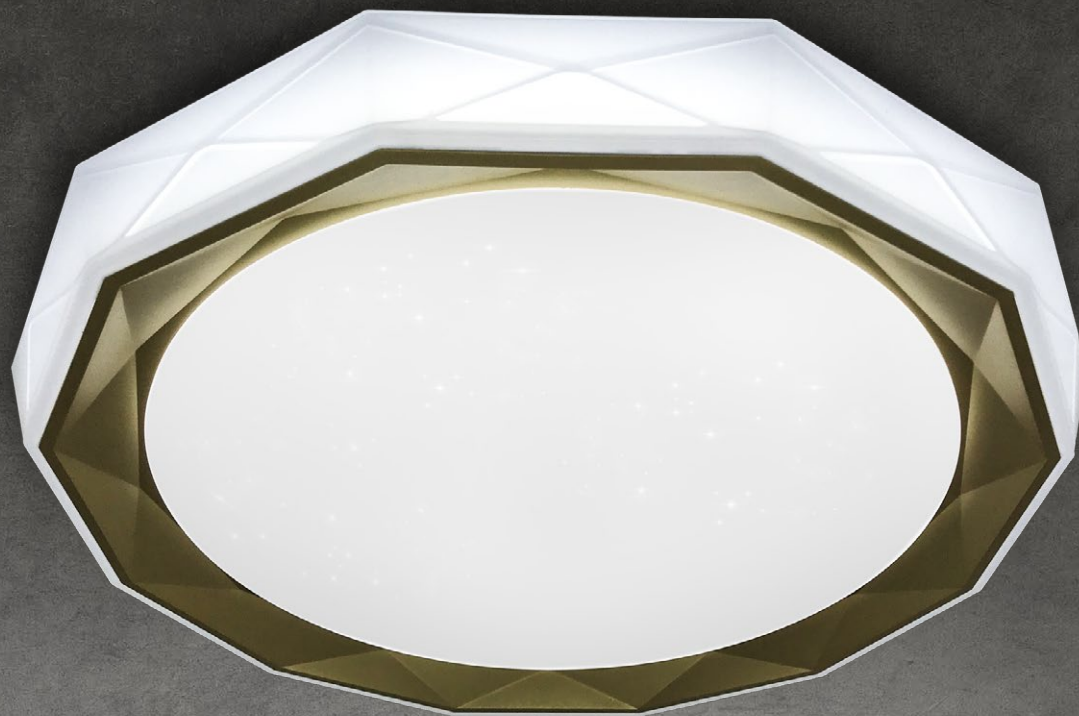

цветовая температура **3000 - 6500 К**

SIESTA

Siesta - это управляемый светильник с правильными геометрическими формами и контрастным дизайном. Напоминает форму ограненного бриллианта.

ФУНКЦИЯ
НОЧНИКА

ЭФФЕКТ
ЗВЕЗДНОГО
НЕБА