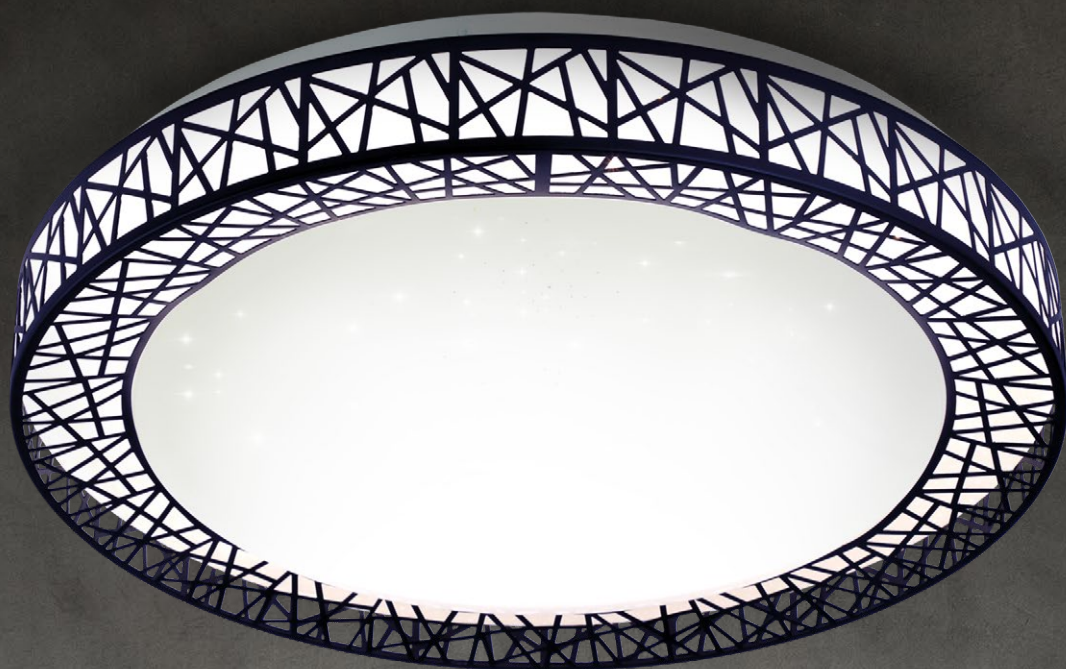

LOFT-B

Дизайн светильника Loft-B напоминает архитектуру стадиона «Ласточкино гнездо» в Пекине. Идеальное решение для интерьера в стиле Loft.

мощность	световой поток	размер	артикул
55 Вт	4 400 Лм	400 x 100 мм	4690612034775
75 Вт	6 000 Лм	500 x 100 мм	4690612035116

потребляемая мощность **55 - 75 Вт**

световой поток **4400 - 6000 Лм**

цветовая температура **3000 - 6500 К**