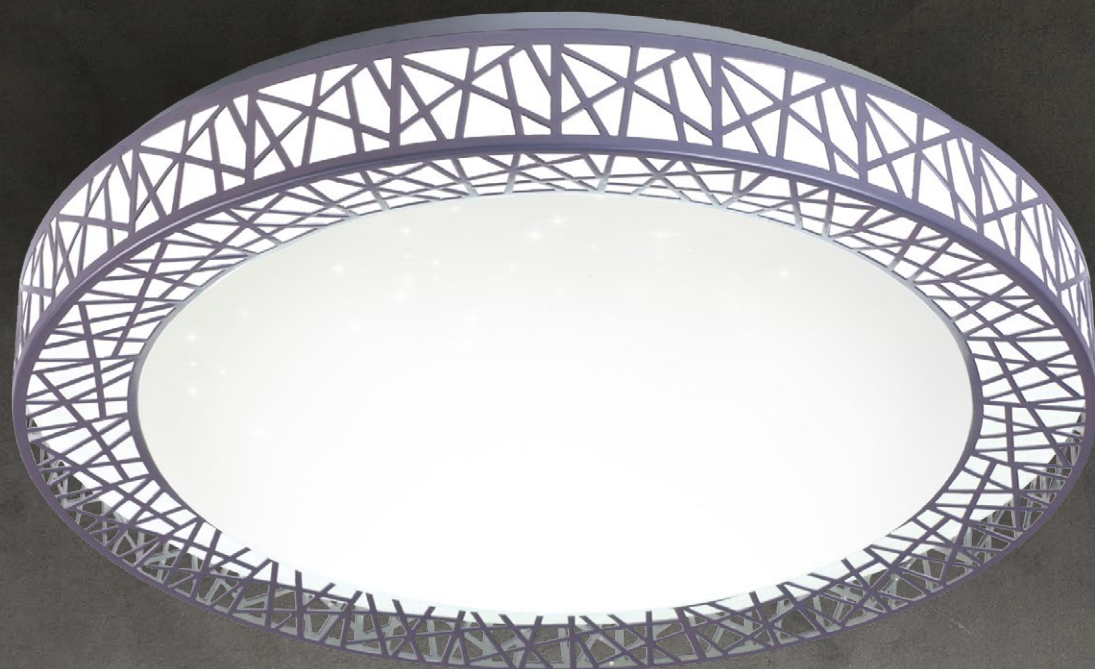

LOFT-G

Дизайн светильника Loft-G напоминает архитектуру стадиона «Ласточкино гнездо» в Пекине. Идеальное решение для интерьера в стиле Loft.

мощность	световой поток	размер	артикул
55 Вт	6 000 Лм	400 x 100 мм	4690612035093
75 Вт	6 000 Лм	500 x 100 мм	4690612035109

потребляемая мощность **55 - 75 Вт**

световой поток **4400 - 6000 Лм**

цветовая температура **3000 - 6500 К**