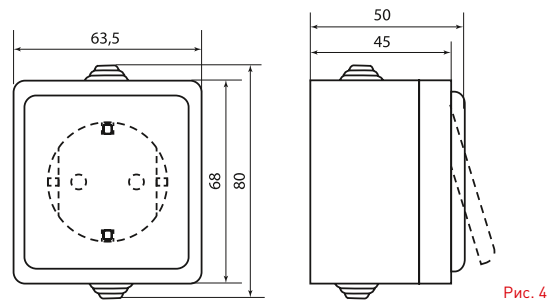

Герметичные вводы с двух сторон изделия

Увеличенное внутреннее пространство для удобства монтажа

Латунная контактная группа

Простой и удобный монтаж на любую поверхность

Ударопрочный пластик корпуса

Изображение	Наименование	Габаритные размеры	Напряжение, В	Ном. ток, А	Масса нетто, кг	Схематическое изображение	Схема подключения	Артикул	
	«Прага» Выключатель 1-клавишный 10 А, IP 44, белый EKF PROxima	Рис. 1	230	10	0,140			EKV10-021-10-44	
	«Прага» Выключатель 2-клавишный 10 А, IP 44, белый EKF PROxima	Рис. 2						EKV10-023-10-44	
	«Прага» Кнопка звонка 1-клавишная 10 А, IP 44, белая EKF PROxima	Рис. 1						EKZ10-026-10-44	
	«Прага» Розетка 1-местная без заземления 10 А, белая EKF PROxima	Рис. 3	230	16	0,135			EKR10-022-10-44	
	«Прага» Розетка 1-местная с заземлением 16 А, IP 44, белая EKF PROxima	Рис. 4				0,140			EKR16-028-10-44
	«Прага» Розетка 1-местная с заземлением и крышкой 16 А, белая EKF PROxima					0,145			EKR16-029-10-44
	«Прага» Розетка 1-местная с заземлением и крышкой 16 А, IP 44, белая с защ. штор. EKF PROxima					0,147			EKR16-029-10-440

Изображение	Наименование	Габаритные размеры	Напряжение, В	Ном. ток, А	Масса нетто, кг	Схематическое изображение	Схема подключения	Артикул
	«Прага» Розетка 2-местная 16 А, с заземлением, с крышкой, IP 44, белая, с защ. штор. EKF PROxima	Рис. 5	230	16	0,182			EKRR16-050-10-440
	«Прага» Блок «розетка-выключатель» 1-клавишный 16 А, с заземлением, с крышкой, IP44, серый, с защ. штор. EKF PROxima	Рис. 6						EKRV16-050-10-440

**ТЕХНИЧЕСКИЕ ХАРАКТЕРИСТИКИ**

Параметры	Значения	
	выключатели	розетки
Способ монтажа	Открытая установка	
Цвет	Белый	
Степень защиты	IP 44	
Номинальный ток, А	10	10, 16

**Габаритные и установочные размеры**